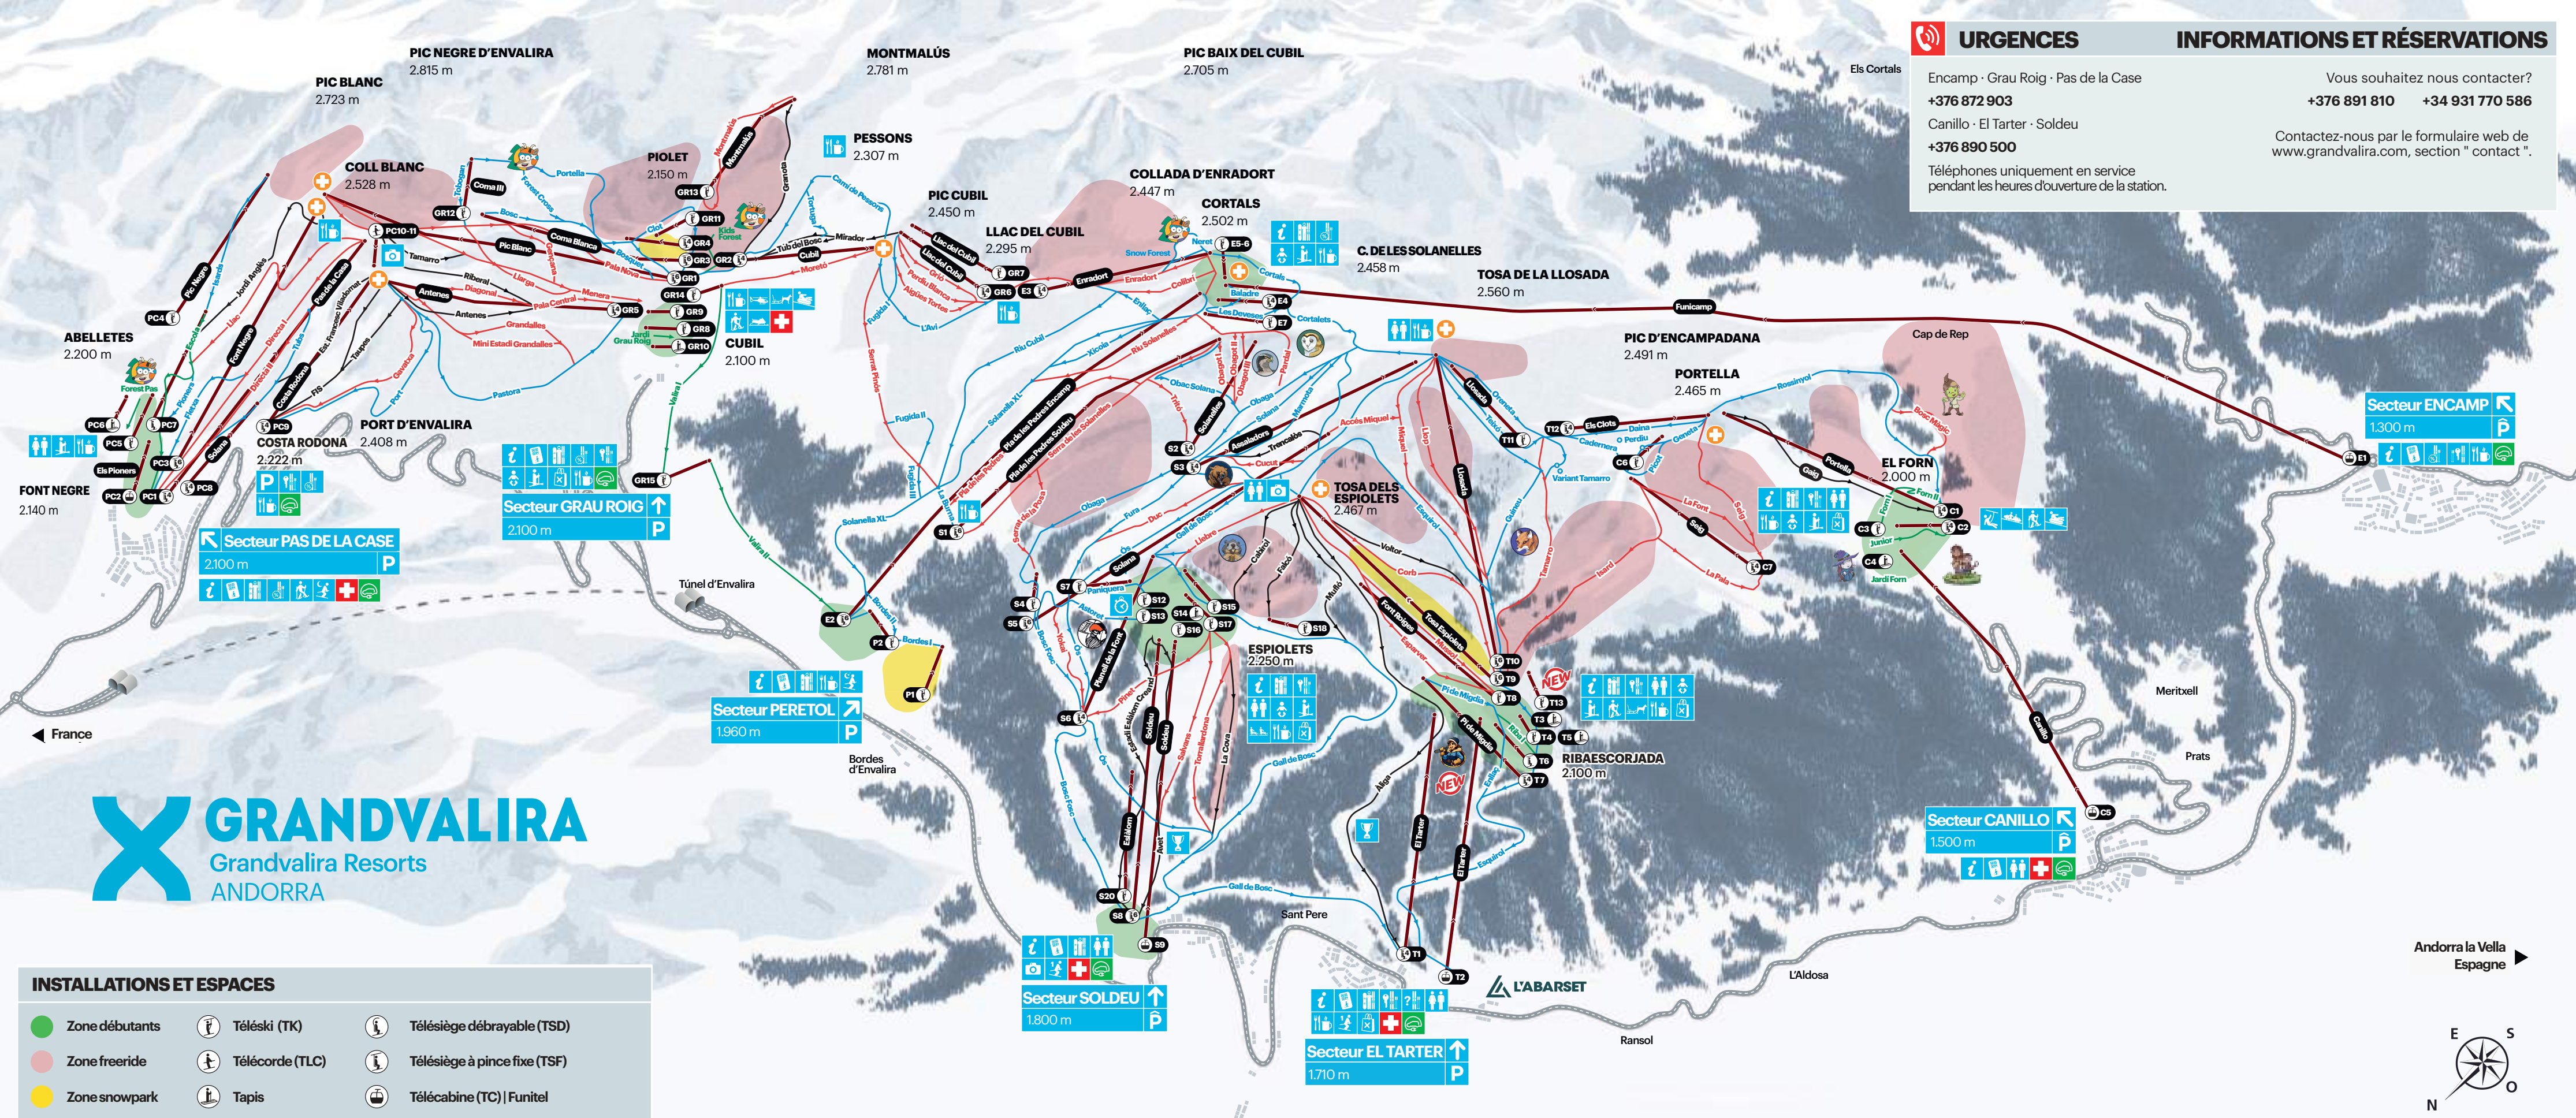

**INSTALLATIONS ET ESPACES**

- Zone débutants
- Zone freeride
- Zone snowpark
- Téléski (TK)
- Télécorde (TLC)
- Tapis
- Télesiège débrayable (TSD)
- Télesiège à pince fixe (TSF)
- Télécabine (TC) | Funitel

**Ouverture - Fermeture**  
 9:00 h - 17:00 h

**Il est très important que les horaires de fermeture de ces remontées mécaniques soient respectés.**

**Remontées mécaniques indispensables pour revenir aux différents secteurs:**

**PAS DE LA CASE**

N.	Remontées mécaniques	Fermeture
PC1	⌚ Pas de la Casa	17:00 h
PC2	⌚ Els Pioners	17:00 h
PC3	⌚ Font Negre	17:00 h
PC4	⌚ Pic Negre	17:00 h
PC5	⌚ Les Abelletes	17:00 h
PC6	⌚ Les Abelletes	17:00 h
PC7	⌚ Coll dels Isards	17:00 h
PC8	⌚ Solana *	17:00 h
PC9	⌚ Costa Rodona	16:45 h
PC10	⌚ Riberal II	17:00 h
PC11	⌚ Riberal I	17:00 h

**PERETOL**

N.	Remontées mécaniques	Fermeture
P1	⌚ Peretol *	15 h - 21 h
P2	⌚ Bordes	16:30 h

**EL TARTER**

N.	Remontées mécaniques	Fermeture
T1	⌚ El Tarter	16:45 h
T2	⌚ El Tarter	16:45 h
T3	⌚ Jardí Riba	17:00 h
T4	⌚ Riba	16:50 h
T5	⌚ Escola Riba	17:00 h
T6	⌚ Riba	16:50 h
T7	⌚ Pi de Migdia	16:55 h
T8	⌚ Font Roigues	16:45 h
T9	⌚ Tosa Espiolets	16:45 h
T11	⌚ Llosada	16:45 h
T13	⌚ Refugi	16:50 h